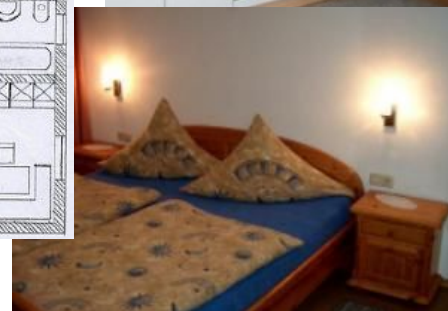

Ferienwohnung „Blumenwiese“

im ersten Stock

- ❖ 72 m² für 2 - 6 Personen
- ❖ Süd-Balkon
- ❖ 3 Schlafzimmer
- ❖ Wohnküche, komplett mit Spülmaschine, Mikrowelle, Kaffeemaschine, ...
- ❖ Wohnzimmer mit Kachelofen
- ❖ Bad mit Badewanne, WC, Fön
- ❖ Sat-TV, Radio und Internet

Ferienwohnung „Bergblick“

im zweiten Stock

- ❖ 56 m² für 2 - 4 Personen
- ❖ Süd-Balkon
- ❖ großes Wohn-/ Schlaf-/ Esszimmer
- ❖ Kochküche, komplett mit Spülmaschine, Mikrowelle, Kaffeemaschine, ...
- ❖ Einbett-Zimmer mit Ausziehbett
- ❖ Bad mit Dusche, WC, Fön
- ❖ Sat-TV und Internet