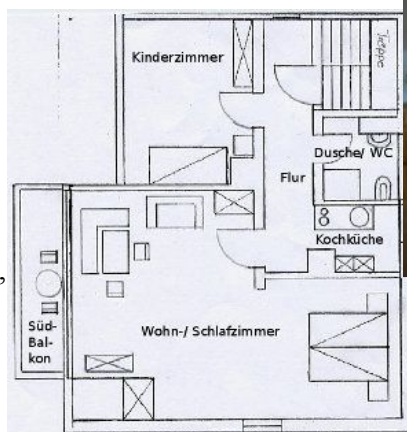

Ferienwohnung „Blumenwiese“

im ersten Stock

- ❖ 72 m² für 2 - 6 Personen
- ❖ Süd-Balkon
- ❖ 3 Schlafzimmer
- ❖ Wohnküche, komplett mit Spülmaschine, Mikrowelle, Kaffeemaschine, ...
- ❖ Wohnzimmer mit Kachelofen
- ❖ Bad mit Badewanne, WC, Fön
- ❖ Sat-TV, Radio und Internet

Ferienwohnung „Bergblick“

im zweiten Stock

- ❖ 56 m² für 2 - 4 Personen
- ❖ Süd-Balkon
- ❖ großes Wohn-/ Schlaf-/ Esszimmer
- ❖ Kochküche, komplett mit Spülmaschine, Mikrowelle, Kaffeemaschine, ...
- ❖ Einbett-Zimmer mit Ausziehbett
- ❖ Bad mit Dusche, WC, Fön
- ❖ Sat-TV und Internet