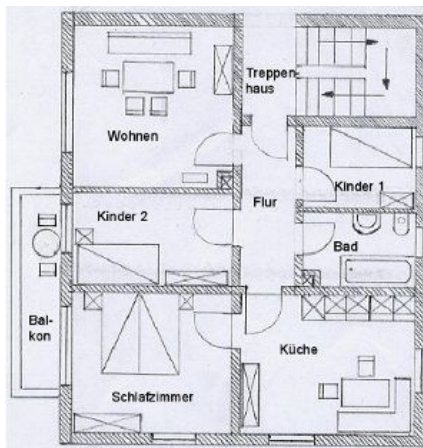

Ferienwohnung „Blumenwiese“

im ersten Stock

- ❖ 72 m² für 2 - 6 Personen
- ❖ Süd-Balkon
- ❖ 3 Schlafzimmer
- ❖ Wohnküche, komplett mit Spülmaschine, Mikrowelle, Kaffeemaschine, ...
- ❖ Wohnzimmer mit Kachelofen
- ❖ Bad mit Badewanne, WC, Fön
- ❖ Sat-TV, Radio und Internet

Ferienwohnung „Bergblick“

im zweiten Stock

- ❖ 56 m² für 2 - 4 Personen
- ❖ Süd-Balkon
- ❖ großes Wohn-/ Schlaf-/ Esszimmer
- ❖ Kochküche, komplett mit Spülmaschine, Mikrowelle, Kaffeemaschine, ...
- ❖ Einbett-Zimmer mit Ausziehbett
- ❖ Bad mit Dusche, WC, Fön
- ❖ Sat-TV und Internet